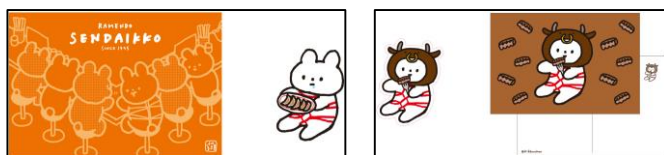

本イベントのみどころ

①宮城県の名産品&ご当地キャラとの コラボグッズ販売

②きっこうちゃんをご当地キャラが 一同に集結！ きぐるみグリーティングイベント

③胃袋まできっこうちゃんて満たされる！ 「きっこうちゃんコラボメニュー」

④公式ファンコミュニティが遂に設立！

<開催概要>

「 KIKKOUCHAN SENDAI SOUVENIR SHOP 」

- 実施場所：仙台PARCO 本館6F PARCO SPACE6
- 実施期間：8月5日(土)～8月20日(日) 10:00～20:30
- 入 場：入場無料
- イベントページ：<https://sendai.parco.jp/pnews/detail/?id=24424>