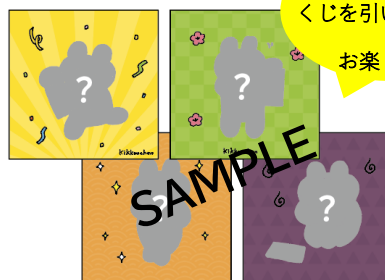

【仙台PARCO】2023年は卯年！  
仙台生まれのうさぎキャラクター「きっこうちゃん」の  
POP UP STORE 「きっこうちゃんのお正月」にて  
NFT付おみくじを2023年1月2日(月)・3日(火)の2日間限定で発売！

株式会社パルコ（本社：東京都渋谷区、代表取締役兼社長執行役員 牧山浩三、以下「パルコ」）は、仙台PARCOが開催する、仙台の人気キャラクター「きっこうちゃん」のPOP UP STORE 「きっこうちゃんのお正月」（期間：2022年12月26日(土)～2023年1月15日(日)）にて、NFT付おみくじを2023年1月2日、3日の2日間限定で販売いたします。

#### ■NFT付おみくじ販売について

来る2023年は卯年！卯年にちなんで、2023年1月2日（月）・1月3日（火）の2日間限定できっこうちゃんの“NFT付”おみくじを販売し、仙台特有の新年初売り・卯年のスタートを盛り上げます。

さらにご購入者にはNFTと同デザインのステッカーもプレゼントいたします。

<NFT付おみくじイメージ>

▼販売期間：2023年1月2日（月）・1月3日（火）

▼販売価格：1,000円（税込）

▼内 容：NFT+同デザインのステッカー1枚（全4種類）

※図柄はランダムとなり、お選びいただけません。

▼数 量：1日50本、2日間合計100本限定

## ■「きっこうちゃん」とは？

"カラダ以外は縛られたくない" をモットーに、2012年、仙台の地で誕生した縛られうさぎの「きっこうちゃん」。

これまでに、ベガルタ仙台やジャーナルスタンダードなど、幅広いコンテンツとコラボレーションし、ステッカーやトートバッグなど、数多くの商品を世に送り込んできました。

●公式Twitter：[https://twitter.com/k3c\\_021](https://twitter.com/k3c_021)