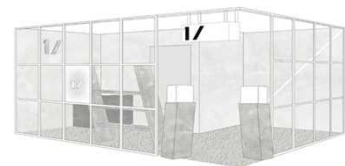

# 渋谷PARCOにアートフィギュアギャラリー 「1 / ONE SLASH」4月 OPEN

第一弾タイトル「ソフィーのアトリエ2 ～不思議な夢の錬金術士～」  
ソフィーの等身大フィギュアを展示・販売決定

「ソフィーのアトリエ2 ～不思議な夢の錬金術士～」ソフィー  
※写真は制作中のものになります。

1 / ONE  
SLASH

PARCO × 株式会社デザインココ  
DESIGN  
CO-CO