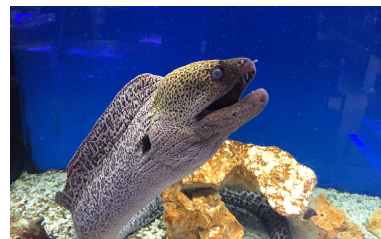

### ③：毒

美しい見た目とは裏腹に猛毒をもった生き物や、人間が刺されたら命を落とす程の猛毒を持つ生き物など、ヤバくて危険な猛毒生き物を披露します。

**会場内には『スゴヤバ』な魅力を結集した  
全6か所のコーナーが！！**

**④：擬態**

葉っぱや木の枝とそっくりに擬態する陸の生き物や、ヒトデやクラゲなどに擬態をする水の生き物も。驚きのスゴすぎ擬態テクニックを見破れますか!?

**リーフフィッシュ**

木の葉に擬態をし、川に潜んでいる。  
隠れて近づき獲物を一瞬で捕える。

**⑤：凶暴**

世界最大級のサイズを誇る凶暴な生き物や、大怪我必須のデンジャラスな特徴を持つ生き物が集合。スゴすぎる凶暴さを実際に目撃して下さい。

**ドクウツボ**

最大で全長3m・体重30kgにもなり、  
肉食で主に甲殻類や小魚を食べる。

**⑥：かわいい**

知らない人はいないレベル!?!の超人気モノや、  
人気急上昇間違いなしの愛くるしい生き物を集めました。  
カメラ必須、ヤバすぎるかわいさに癒されて下さい。

◀ **コールダック**

**オオアカムササビ ▶**

【取材・掲載に関するお問い合わせ】

株式会社パルコ名古屋店 営業課 貞安 (sada-haru@parco.jp) 西川 (nishi-aki@parco.jp)