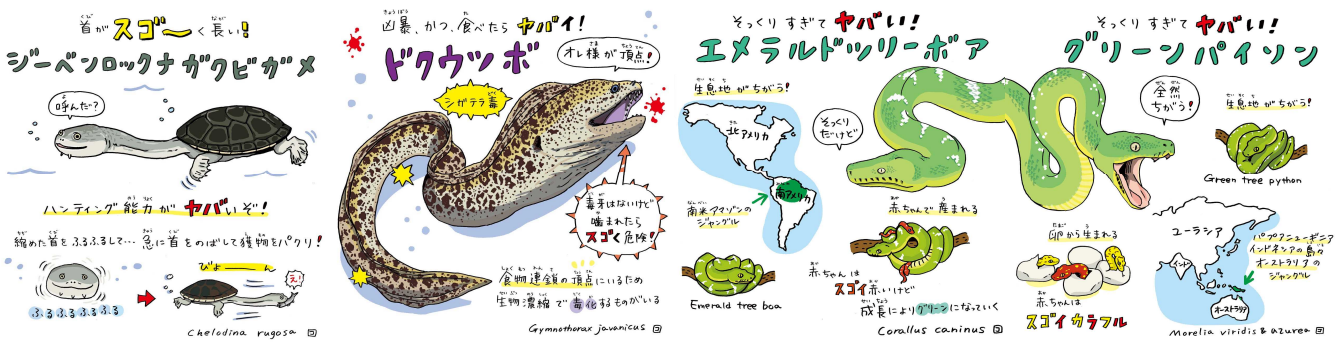

**会場内には『スゴヤバ』な魅力を結集した  
全6か所のコーナーが！！**

**④：擬態**

葉っぱや木の枝とそっくりに擬態する陸の生き物や、ヒトデやクラゲなどに擬態をする水の生き物も。驚きのスゴすぎ擬態テクニックを見破れますか!?

**リーフフィッシュ**

木の葉に擬態をし、川に潜んでいる。  
隠れて近づき獲物を一瞬で捕える。

**⑤：凶暴**

世界最大級のサイズを誇る凶暴な生き物や、大怪我必須のデンジャラスな特徴を持つ生き物が集合。スゴすぎる凶暴さを実際に目撃して下さい。

**ドクウツボ**

最大で全長3m・体重30kgにもなり、  
肉食で主に甲殻類や小魚を食べる。

**⑥：かわいい**

知らない人はいないレベル!?!の超人気モノや、  
人気急上昇間違いなしの愛くるしい生き物を集めました。  
カメラ必須、ヤバすぎるかわいさに癒されて下さい。

◀ **コールダック**

**オオアカムササビ ▶**

【取材・掲載に関するお問い合わせ】

株式会社パルコ名古屋店 営業課 貞安 (sada-haru@parco.jp) 西川 (nishi-aki@parco.jp)

電話：052-264-8101 FAX：052-249-1281

珍しい！驚き！『本物』のいきものが大集合！！  
**スゴくてヤバいいきもの展 ～スゴヤバ展～**  
 名古屋パルコにて9月開催決定！！

**スゴくてヤバいいきもの達の魅力を  
 描き下ろしイラストにて解説します！！**

**スゴヤバ展限定 描き下ろしイラスト**

『ヘンな動物といっしょ』（小学館）のイラストも手掛けたコハラアキコさんによる、  
 当会場限定描き下ろしイラストでいきものの生態を詳しく知る事ができます！！