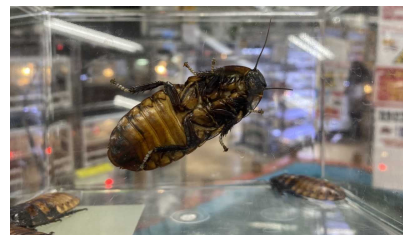

#### ジーベンロックナガクビガメ

約30cm程まで成長する長い首を振り回しエサを探す完全水棲ガメ。

### ②：不気味

思わず目を背けたくくなるような、おどろおどろしい見た目の生き物や、驚異の長さを持つ生き物など、奇妙で怪しいヤバさをぜひご覧ください。

#### マダガスカルヒッシングローチ

相手を威嚇する際や求愛の際にシュツシュツと音を発する特徴があり、森に隠れて生活をするゴキブリの仲間。

### ③：毒

美しい見た目とは裏腹に猛毒をもった生き物や、人間が刺されたら命を落とす程の猛毒を持つ生き物など、ヤバくて危険な猛毒生き物を披露します。