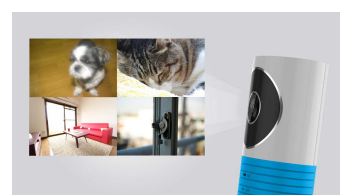

株式会社 INNOCREATE (イノクリエイト)

2015年4月設立。「ICTにより、人に優しい暮らしを提供する」という理念のもと、タブレット端末をはじめとするデジタル情報通信機器を提供する事業を展開。生活の中に溶け込んでいるスマートフォンやタブレット端末を、センサーやカメラなどつなげることで利便性をさらに向上させた商品など、多くの方々にとって使いやすい情報通信機器を提供することを目指しています。

プロジェクトオーナーの想い

私たちが BOOSTER でこのプロジェクトを立ち上げたのは、本商品が女性の防犯対策や日常生活の利便性向上に寄与できると考えているからです。

家の気になるところに設置すれば、いつでもどこでもその様子をスマホでチェックできる「Clever Dog Smart Camera」を、とりわけ「ITに興味はあるけれど手に取ったことがない」という女性の皆さんに“オシャレな雑貨”として普及させ、ICTを身近に感じていただきたいというのがわたしたちの想いです。

「Clever Dog Smart Camera (クレバードッグ・スマートカメラ)」の特徴

- ・簡単に設定ができ、遠隔からリアルタイム映像を閲覧でき、静止画の撮影が可能です。
- ・内蔵マイクを通じて音声によるコミュニケーションをとることができます。
- ・MicroSDカードをご準備いただければ映像の録画も可能です。
- ・移動検出機能が搭載されており、カメラが変化を検知した場合にプッシュ通知でお知らせします。

家でお留守番をしている愛犬や愛猫の、普段見せない愛くるしい表情を写真におさめたり、慌てて外出した後にドアの鍵を閉め忘れていないかどうか、スマホでチェックしたり、みなさんの工夫次第で様々なシーンでお役立ちになるのではと、考えています。

対応 OS	Android4.0 以上、iOS7.0 以上、Windows7 以上
レンズ/カメラ	3.6mm 広角レンズ、CMOS、ナイトモード対応
イメージ解像度	720×576 pic
Micro SD カードスロット	あり。最大 32GB まで対応
Wi-Fi	Wi-Fi 2.4GHz、IEEE802.11 b/g
電源	100~200V 50/60HZ、microUSB 接続
寸法	114mm×78.8mm×33.5mm
付属品	電源アダプター、電源ケーブル、取扱説明書

「BOOSTER (ブースター)」に関するお問合わせ先
株式会社パルコ 広報/IR 室 TEL 03-3477-5710
Clever Dog Smart Camera (クレバードッグ・スマートカメラ) に関するお問合わせ先
株式会社 INNOCREATE(イノクリエイト) TEL 03-6278-7963