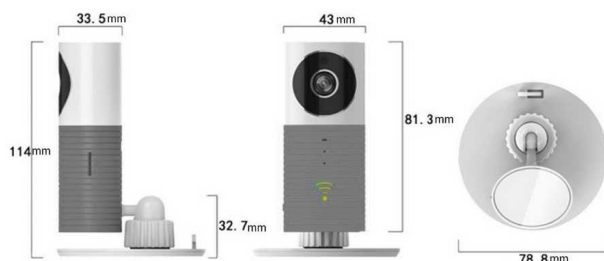

株式会社 INNOCREATE (イノクリエイト)

2015年4月設立。「ICTにより、人に優しい暮らしを提供する」という理念のもと、タブレット端末をはじめとするデジタル情報通信機器を提供する事業を展開。生活の中に溶け込んでいるスマートフォンやタブレット端末を、センサーやカメラなどつなげることで利便性をさらに向上させた商品など、多くの方々にとって使いやすい情報通信機器を提供することを目指しています。

プロジェクトオーナーの想い

私たちが BOOSTER でこのプロジェクトを立ち上げたのは、本商品が女性の防犯対策や日常生活の利便性向上に寄与できると考えているからです。

家の気になるところに設置すれば、いつでもどこでもその様子をスマホでチェックできる「Clever Dog Smart Camera」を、とりわけ「ITに興味はあるけれど手に取ったことがない」という女性の皆さんに“オシャレな雑貨”として普及させ、ICTを身近に感じていただきたいというのがわたしたちの想いです。

「Clever Dog Smart Camera (クレバードッグ・スマートカメラ)」の特徴

- ・簡単に設定ができ、遠隔からリアルタイム映像を閲覧でき、静止画の撮影が可能です。
- ・内蔵マイクを通じて音声によるコミュニケーションをとることができます。
- ・MicroSDカードをご準備いただければ映像の録画も可能です。
- ・移動検出機能が搭載されており、カメラが変化を検知した場合にプッシュ通知でお知らせします。

家でお留守番をしている愛犬や愛猫の、普段見せない愛くるしい表情を写真におさめたり、慌てて外出した後にドアの鍵を閉め忘れていないかどうか、スマホでチェックしたり、みなさんの工夫次第で様々なシーンでお役立ちになるのではと、考えています。

対応 OS	Android4.0 以上、iOS7.0 以上、Windows7 以上
レンズ/カメラ	3.6mm 広角レンズ、CMOS、ナイトモード対応
イメージ解像度	720×576 pic
Micro SD カードスロット	あり。最大 32GB まで対応
Wi-Fi	Wi-Fi 2.4GHz、IEEE802.11 b/g
電源	100~200V 50/60HZ、microUSB 接続
寸法	114mm×78.8mm×33.5mm
付属品	電源アダプター、電源ケーブル、取扱説明書

「BOOSTER (ブースター)」に関するお問合わせ先
株式会社パルコ 広報/IR 室 TEL 03-3477-5710
Clever Dog Smart Camera (クレバードッグ・スマートカメラ) に関するお問合わせ先
株式会社 INNOCREATE(イノクリエイト) TEL 03-6278-7963