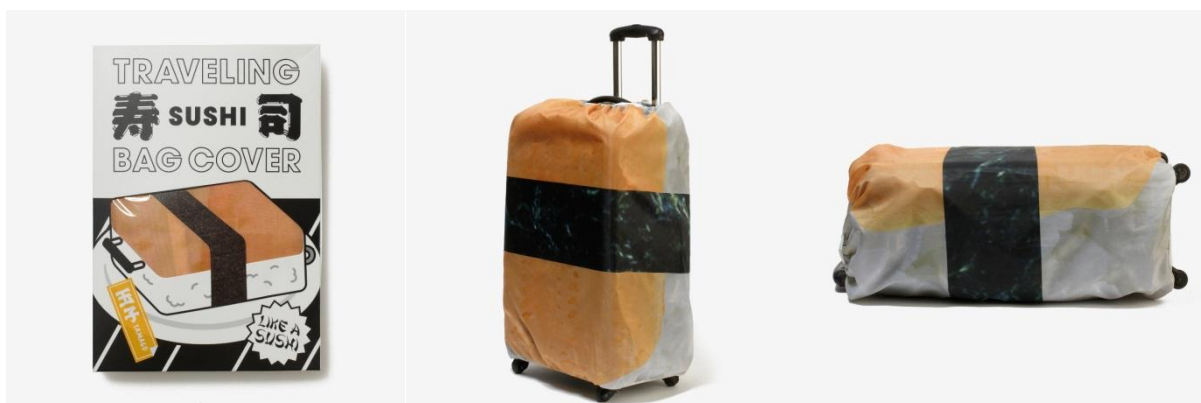

商品企画 : once A month (パルコ) 生産 : (株)ノルコーポレーション / パッケージデザイン : NNNY(いすたえこ)

【この商品に関するお問い合わせ】

株式会社パルコ 新規プランニング部・鈴木 / suzu-miho@parco.jp(MAIL) /03-3477-5788(TEL)