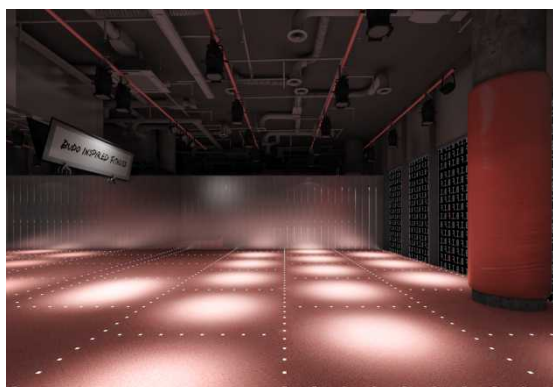

B.I.F BY NERGY に関するお問合せ

株式会社ジュン マーケティング&コミュニケーション部 担当: 柴晶子

Tel: 070-3878-6539 Email: a.shiba@jun.co.jp

<本件に関するお問合せ>

■ゼロゲート事業について

株式会社パルコ 広報 / IR室

03-3477-5710